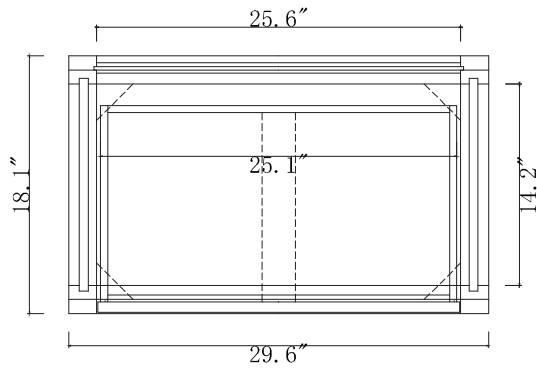

TOP

SIDE

BACK

AVANT
STYLES

SPECIFICATIONS

www.avant-styles.com

SKU: KS-70030

REV1.13.18